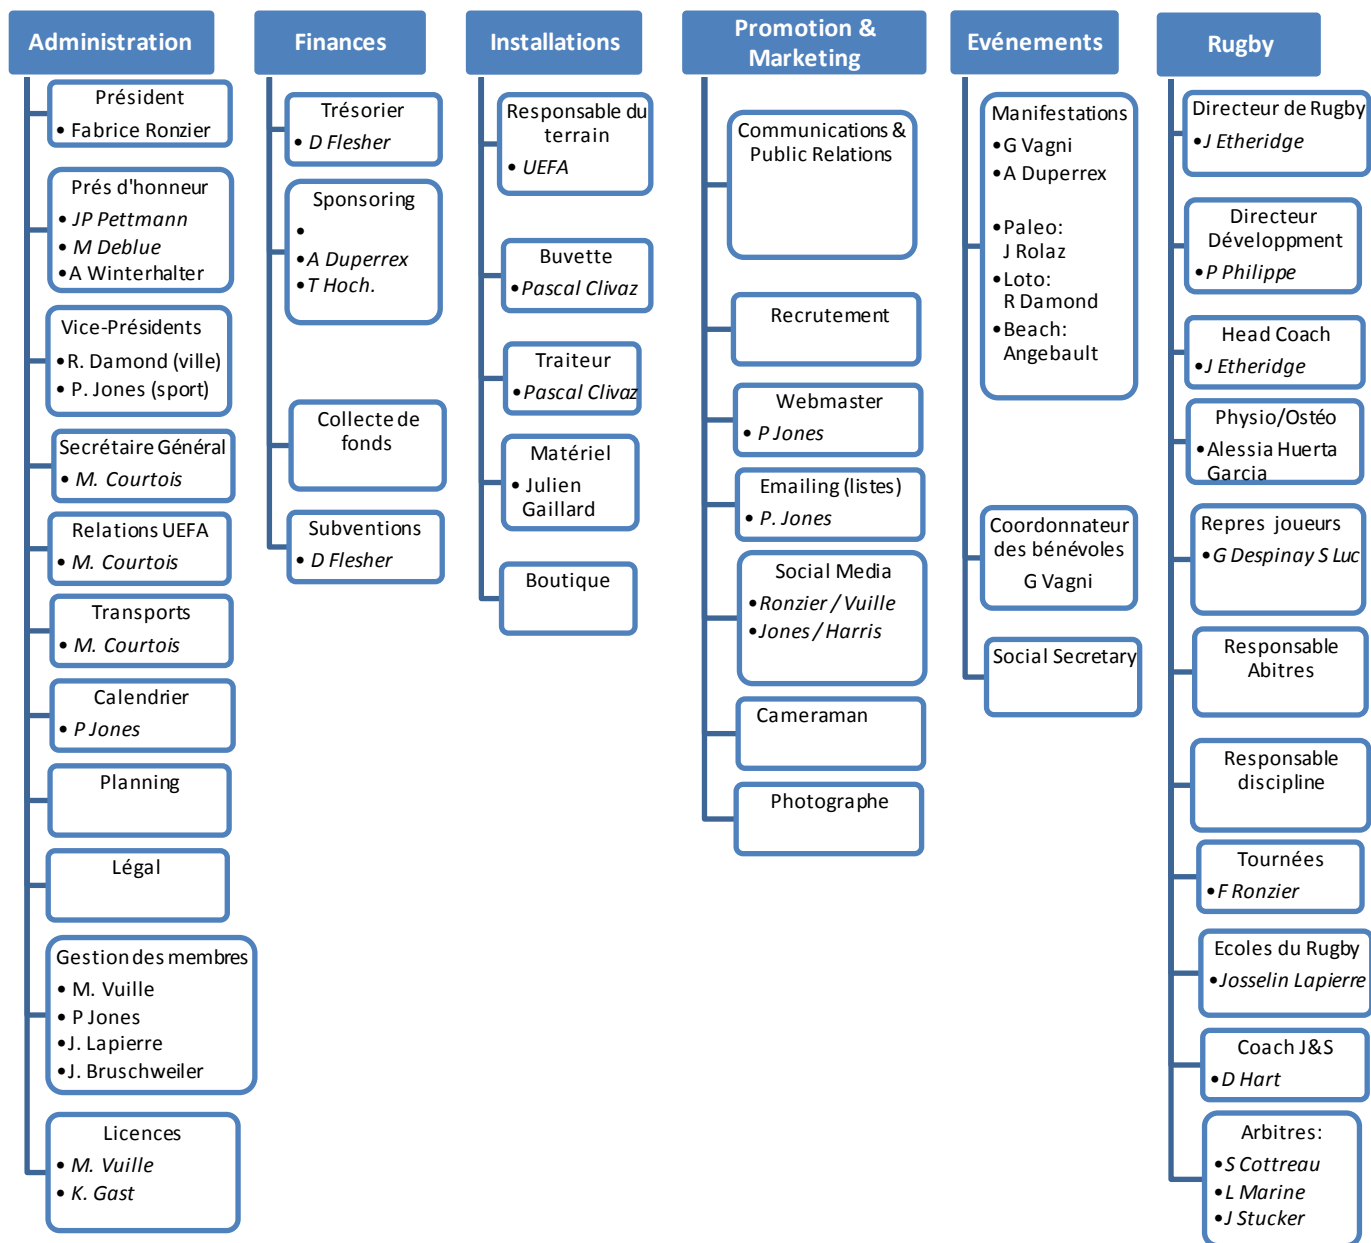

AG chaque Août de l'année en cours

Nyon Rugby Club modèle 2018/2019

Comité Central

F Ronzier, M Deblue, R. Damond, P Jones, M. Courtois, D Flesher.

Réunion chaque mois

Sous Comités

Une sous-commission comprend des membres du comité et des bénévoles. Les réunions sont programmées selon besoins et/ou nécessités.